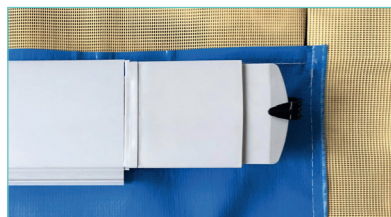

# ÉCRAN DE PROTECTION VOLET

*La couverture volet agit comme un écran qui garde votre eau et vos volets propres !  
Elle assure parfaitement l'hivernage de votre piscine.*

## NOVA-PLUS ★

*Écran protecteur - Aucun ancrage*

NOVA-PLUS s'adapte à tous les modèles de volets immergés ou hors-sol et transforme votre volet en véritable couverture d'hivernage.

Léger, NOVA-PLUS s'installe en quelques minutes avec ses sandows Novaclips qui s'accrochent directement sur le volet (aucun ancrage sur les plages de la piscine).

### ⊕ LES POINTS FORTS DE LA NOVA-PLUS

- Ecran protecteur pour volet, 260gr/m<sup>2</sup>.
- Protège le volet des UV et des salissures et retient les feuilles.
- Léger, installation simple et rapide avec les sandows Novaclips.